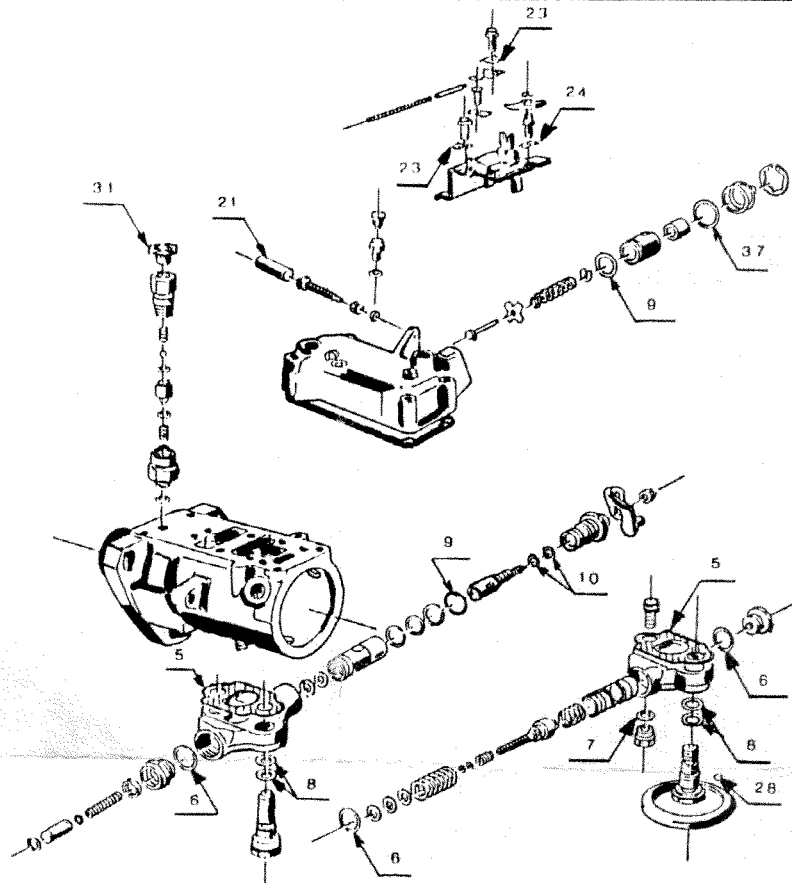

Teilesatz
Parts set

Jeu de pièces
Juego de piezas

GK 376

POMPE DPS TRACTEUR FIAT
DPS PUMP for FIAT TRACTOR

C A V Réf. 7135-122

N°.	Réf. C A V	Qté	N°.	Réf. C A V	Qté
1	7174 - 127 A	1	20	NW5 - 15W4	1
2	5855 - 30 ET	1	21	7139 - 184	1
3	5855 - 30 EU	2	-	7174 - 929 B	1
4	7022 - 180 L	1	22	5855 - 30	4
5	7123 - 937	1	23	7182 - 562FP	1
6	5855 - 30 BD	2	24	7174 - 29 D	1
-	7174 - 918	2	25	5855 - 30 FK	1
7	NW5 - 18W4	2	26	5855 - 30 FP	1
8	7139 - 821	2	27	NP1 - 5	4
9	5855 - 30 BF	1	28	NC7 - 8	1
10	5855 - 30 GF	2	29	BOUCHON - PLUG Ø 11	4
11	5855 - 30 BC	1	30	5339 - 964	1
12	5936 - 332	9	31	7167 - 655	2
13	7123 - 388	2	32	5330 - 406	1
14	7139 - 43	1	33	NK1 - 6	1
15	5936 - 177	1	34	5606 - 62	2
16	7123 - 620	1	35	7135 - 105	2
17	NW5 - 77W4	1	36	5936 - 208	1
18	5855 - 30 DT	1	37	5855 - 30 DW	1
19	7174 - 274	1	38	7182 - 234	1

C A V Teilenummern sind ausschließlich zu Vergleichszwecken aufgeführt.
C A V part numbers are mentioned for comparison only.